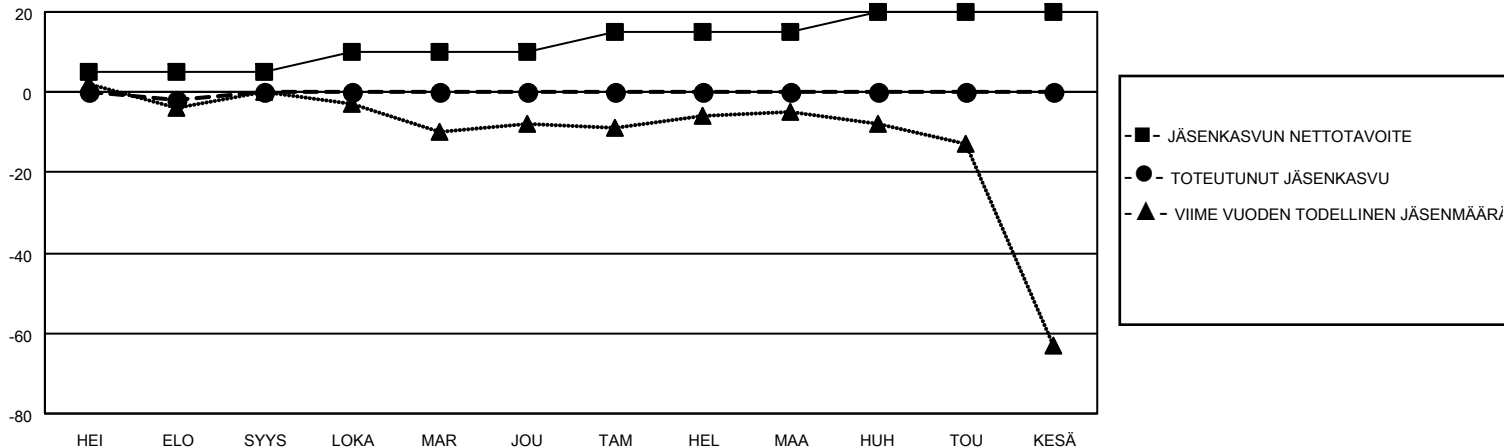

# MONTHLY MEMBERSHIP PROGRESS REPORT

SIJAINTI FINLAND

District 107 B

Results as of: 8/31/2021

Klubit				jäsentä			
TULOKSET 2021-2022				TULOKSET 2021-2022			
NELJÄNNES	UUDEN KLUBIN TAVOITE	UUDET KLUBIT	LOPETETUT KLUBIT	NELJÄNNES	JÄSENKASVUN NETTOTAVOITE	TOTEUTUNUT JÄSENKASVU	POISTETUT JÄSENET (mukaan lukien siirrot)
HEI/ELO/SYYS	0	0	0	HEI/ELO/SYYS	5	2	3
LOKA/MAR/JOU	0	0	0	LOKA/MAR/JOU	5	0	0
TAM/HEL/MAA	1	0	0	TAM/HEL/MAA	5	0	0
HUH/TOU/KESÄ	1	0	0	HUH/TOU/KESÄ	5	0	0

TAVOITTEET JA UUDET KLUBIT, KUMULATIIVINEN

TAVOITTEET JA JÄSENET, KUMULATIIVINEN

LAKKAUTETUT KLUBIT: 0

ERONNEET JÄSENET

KUOLLUT	0
KLUBI LAKKAUTETTU	0
MUU	3
<b>YHTEENSÄ</b>	<b>3</b>

1 CLUBS OF 43 LISÄNNYT YHDEN TAI USEAMMAN UUTTA JÄSENTÄ