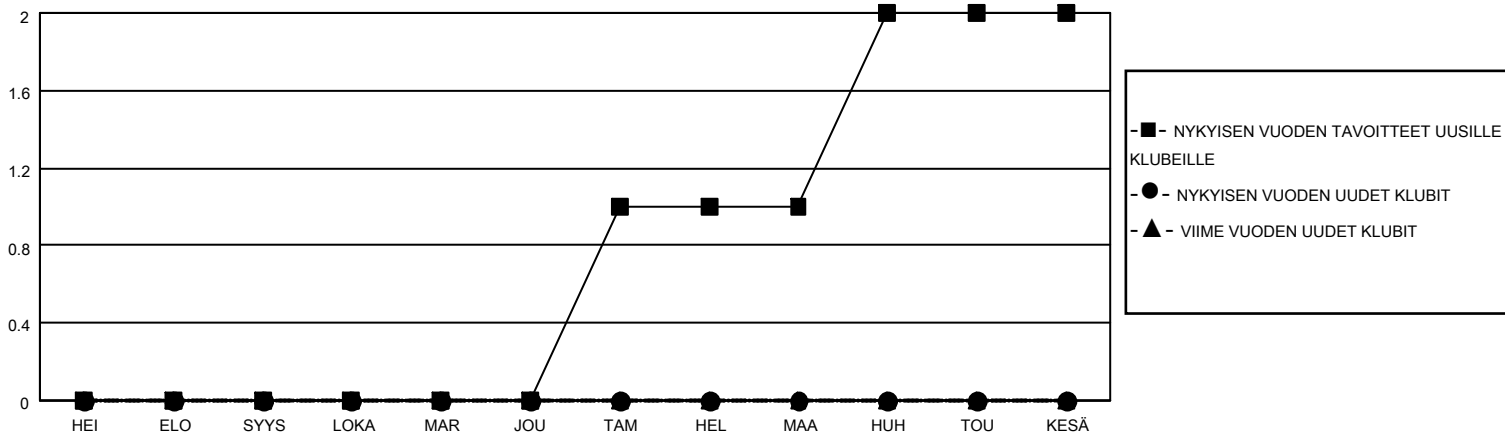

# MONTHLY MEMBERSHIP PROGRESS REPORT

SIJAINTI FINLAND

District 107 B

Results as of: 8/31/2021

Klubit				jäsentä			
TULOKSET 2021-2022				TULOKSET 2021-2022			
NELJÄNNES	UUDEN KLUBIN TAVOITE	UUDET KLUBIT	LOPETETUT KLUBIT	NELJÄNNES	JÄSENKASVUN NETTOTAVOITE	TOTEUTUNUT JÄSENKASVU	POISTETUT JÄSENET (mukaan lukien siirrot)
HEI/ELO/SYYS	0	0	0	HEI/ELO/SYYS	5	2	3
LOKA/MAR/JOU	0	0	0	LOKA/MAR/JOU	5	0	0
TAM/HEL/MAA	1	0	0	TAM/HEL/MAA	5	0	0
HUH/TOU/KESÄ	1	0	0	HUH/TOU/KESÄ	5	0	0

TAVOITTEET JA UUDET KLUBIT, KUMULATIIVINEN

TAVOITTEET JA JÄSENET, KUMULATIIVINEN

LAKKAUTETUT KLUBIT: 0

ERONNEET JÄSENET

KUOLLUT	0
KLUBI LAKKAUTETTU	0
MUU	3
<b>YHTEENSÄ</b>	<b>3</b>

1 CLUBS OF 43 LISÄNNYT YHDEN TAI USEAMMAN UUTTA JÄSENTÄ